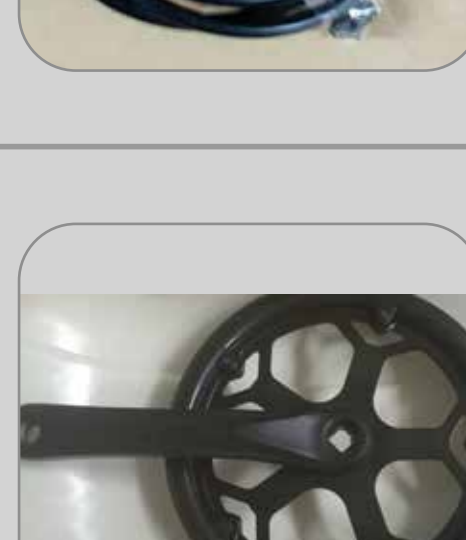

REPUESTOS BICI WIND

CÓDIGO: 401
Bateria 36V 8Ah

CÓDIGO: 402
Controlador

CÓDIGO: 403
Cargador 42V 2Ah

CÓDIGO: 404
Manillar

CÓDIGO: 405
Pedal

CÓDIGO: 406
Sillin

CÓDIGO: 407
Tubo

CÓDIGO: 408
Faro

CÓDIGO: 413
Platos y bielas

CÓDIGO: 414
Puño Acelerador

CÓDIGO: 415
Freno trasero

CÓDIGO: 417
Pantalla Led

CÓDIGO: 418
Freno delantero

CÓDIGO: 419
Acelerador

REPUESTOS BICI MOUNTAIN

CÓDIGO: 501
Bateria 36V 8Ah

CÓDIGO: 502
Controlador

CÓDIGO: 504
Pedal

CÓDIGO: 505
Freno delantero

CÓDIGO: 506
Acelerador

CÓDIGO: 509
Freno trasero

REPUESTOS BICI MYT 20" FLEX

CÓDIGO: 601
Bateria 36V 8Ah

CÓDIGO: 602
Controlador

CÓDIGO: 604
Pedal

CÓDIGO: 605
Freno delantero

CÓDIGO: 606
Acelerador

CÓDIGO: 607
Puño Acelerador

CÓDIGO: 608
Platos y bielas

CÓDIGO: 609
Freno trasero